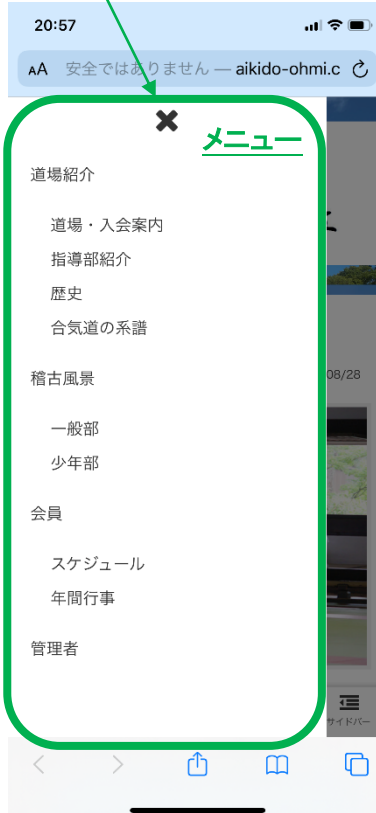

サイドバー

サイト内を検索

最近の投稿

演習会・研鑽会などのイベント報告をします。
金子師範からの連絡は、当ホームページで発信します。
保護中: 小泉師範代 組杖 (1) と (2)
保護中: 金子師範 3 1 杖型

カテゴリー

イベント

会員登録

動画

稽古

スケジュール

9月 2020

月	火	水	木	金	土	日
31	1	2	3	4	5	6
7	8	9	10	11	12	13
14	15	16	17	18	19	20
21	22	23	24	25	26	27
28	29	30	1	2	3	4

アーカイブ

2020年9月

2020年8月

②スマホ画面

操作方法 (①②共通)

●ヘッダー

ロゴマーク表示

ここをクリックすると、初期画面を本文に表示

●本文

メニュー、サイドバーなどで、クリックされた内容を表示

下部に新着記事、リンクを表示

●メニュー

道場紹介、稽古風景、会員用に稽古のスケジュールなどを本文に表示するメニュー

※管理者は、当ホームページにコンテンツ管理用メニュー

●サイドバー

・最近の投稿：新しい投稿を本文に表示するメニュー

・カテゴリー：カテゴリー（イベント、会員連絡、動画、稽古など）に分類された投稿を本文に表示するメニュー

・スケジュール：稽古、イベント予定を本文に表示するメニュー

・アーカイブ：月単位の投稿を本文に表示するメニュー

●メニューバー